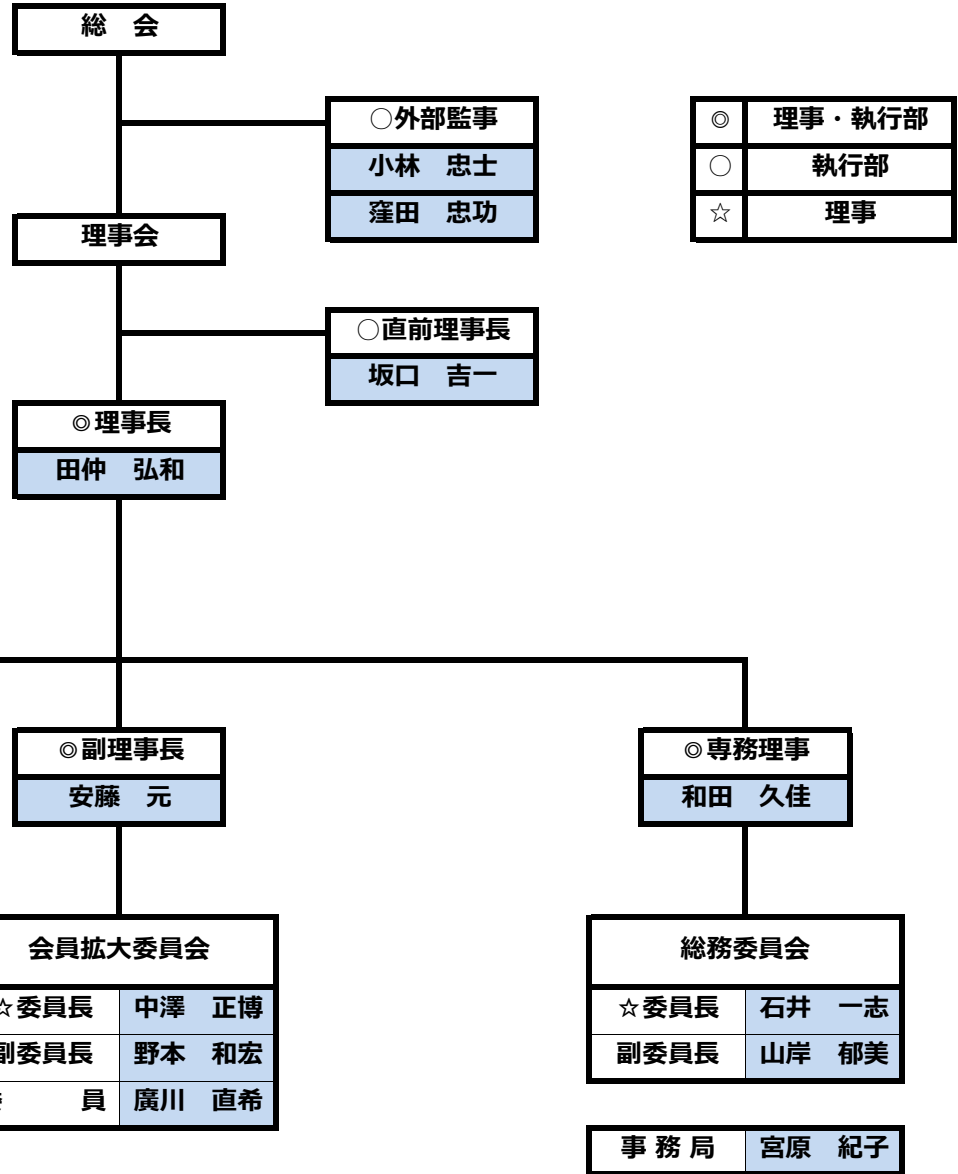

◎創立50周年実行委員会 委員長	坂口 吉一
☆創立50周年実行委員会 副委員長	峯村 亮
☆創立50周年実行委員会 副委員長	瀧澤 啓太

卒業式実行委員会 委員長	中澤 正博
--------------	-------

◎	理事・執行部
○	執行部
☆	理事